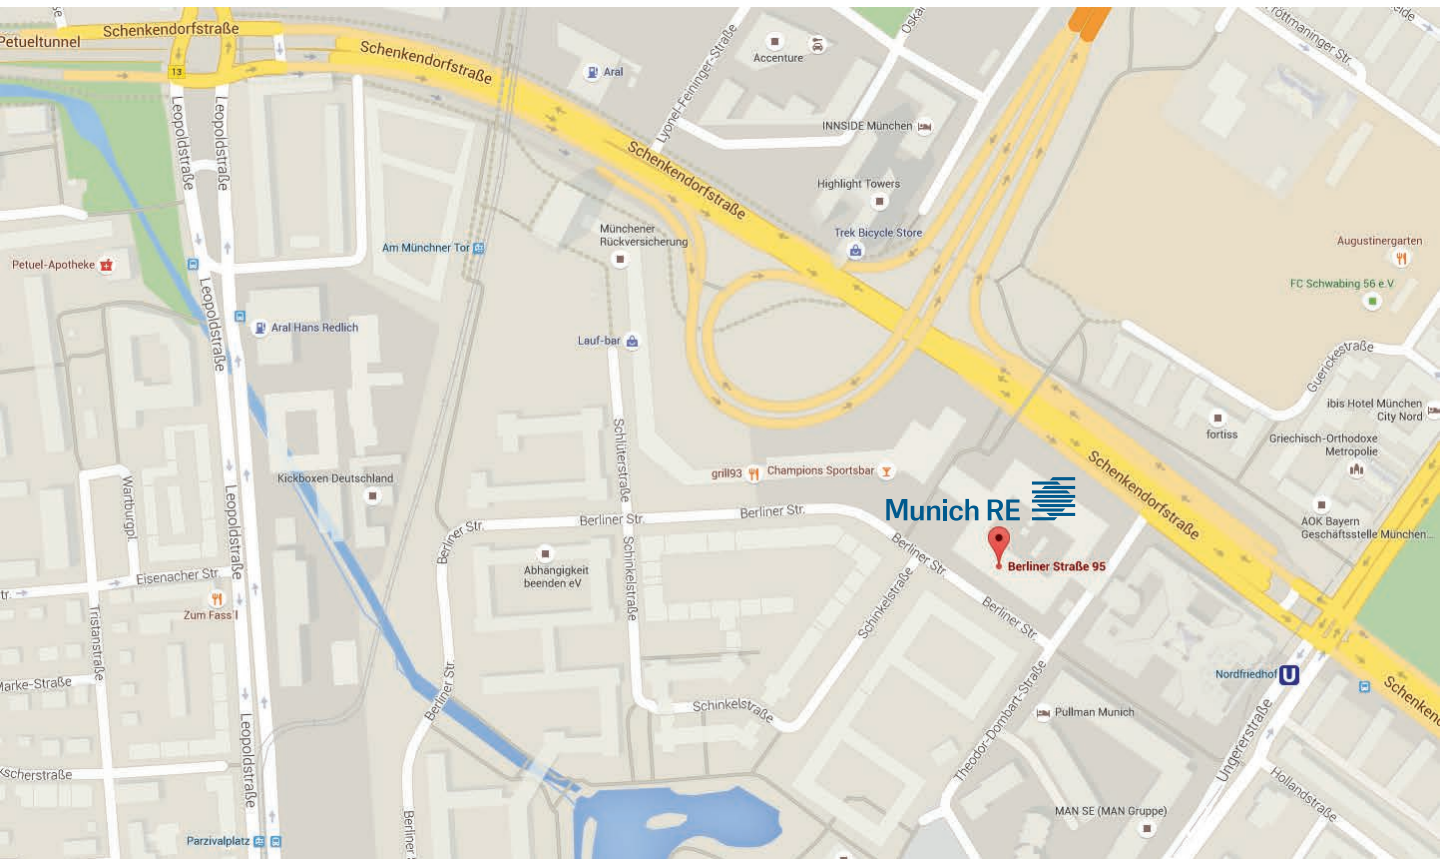

ANNELOETALON

Munich RE

St.Galler Business School

Ort: Munich Re
Berliner Strasse 95
80805 München

Wir empfehlen Ihnen die Anfahrt mit der U-Bahn

Sie fahren mit der U6 bis zur Haltestelle Nordfriedhof. Gehen Sie zu Fuss in die Berliner Straße 95.

Anfahrt mit dem Auto

Sie fahren auf der Schenkendorfstrasse (Mittlerer Ring) bis zur Theodor-Dombart- Strasse und biegen hier ein. Nach ca. 200 m biegen Sie rechts in die Berliner Strasse ein.

St.Galler Business School